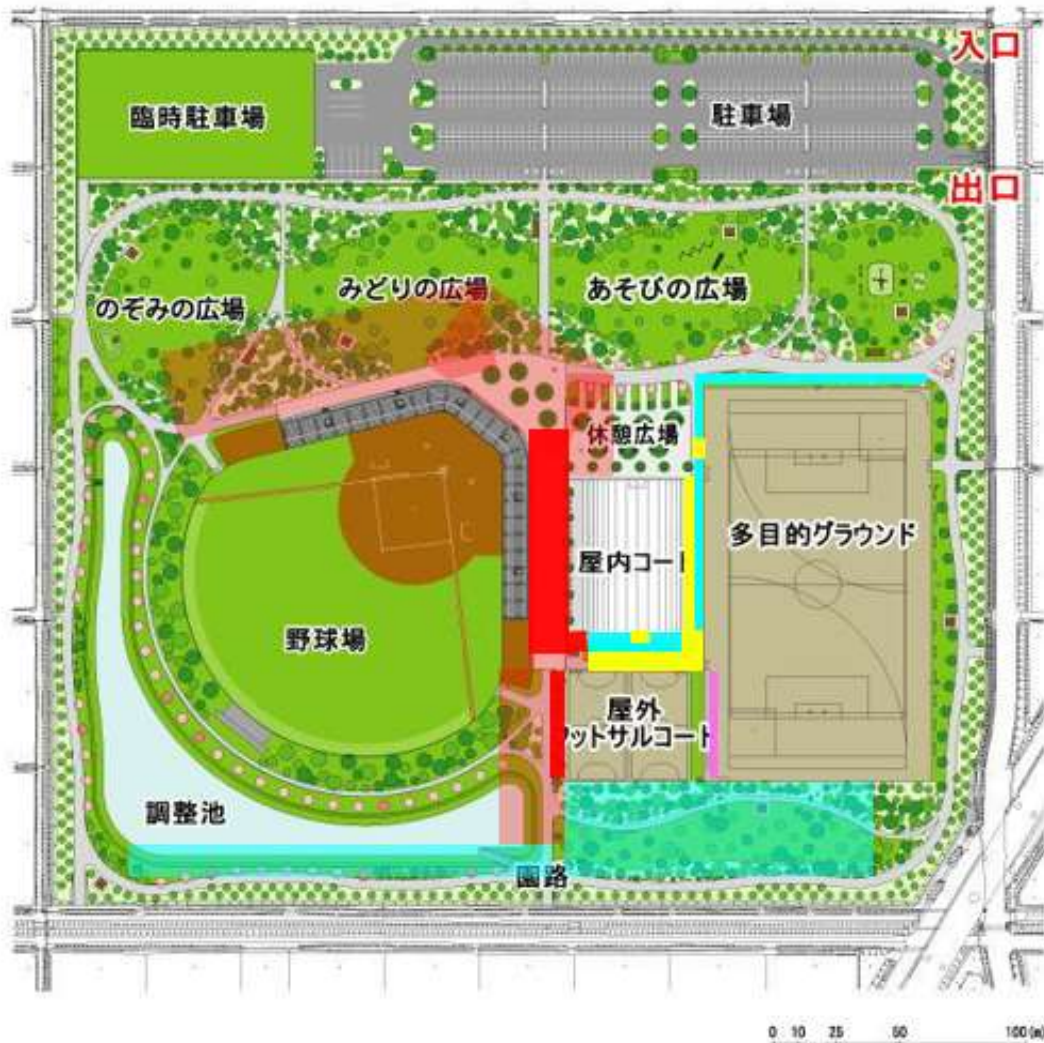

《 城山運動公園会場 案内図 》

 : テント設営可能場所

《 みどりと森の運動公園会場 案内図 》

- 球場からの飛球危険地域 子どもたちに立入禁止を徹底してください
- 球場からの飛球危険地域 通行はできるだけ避け 立ち入る際は十分気をつけてください
- テント設置推奨エリア
 専用エリアではありません 他の利用者に配慮して通路等を開けてください
- 出入り口扉のある位置はテント設置禁止 通路を確保してください
- 多目的グラウンド利用者の許可がもらえた場合のみ多目的グラウンド内から観覧可能（当日案内）
- 他のエリア
 駐車場（臨時含）以外テント設置は可能ですが 公園や施設の利用者に十分配慮してください