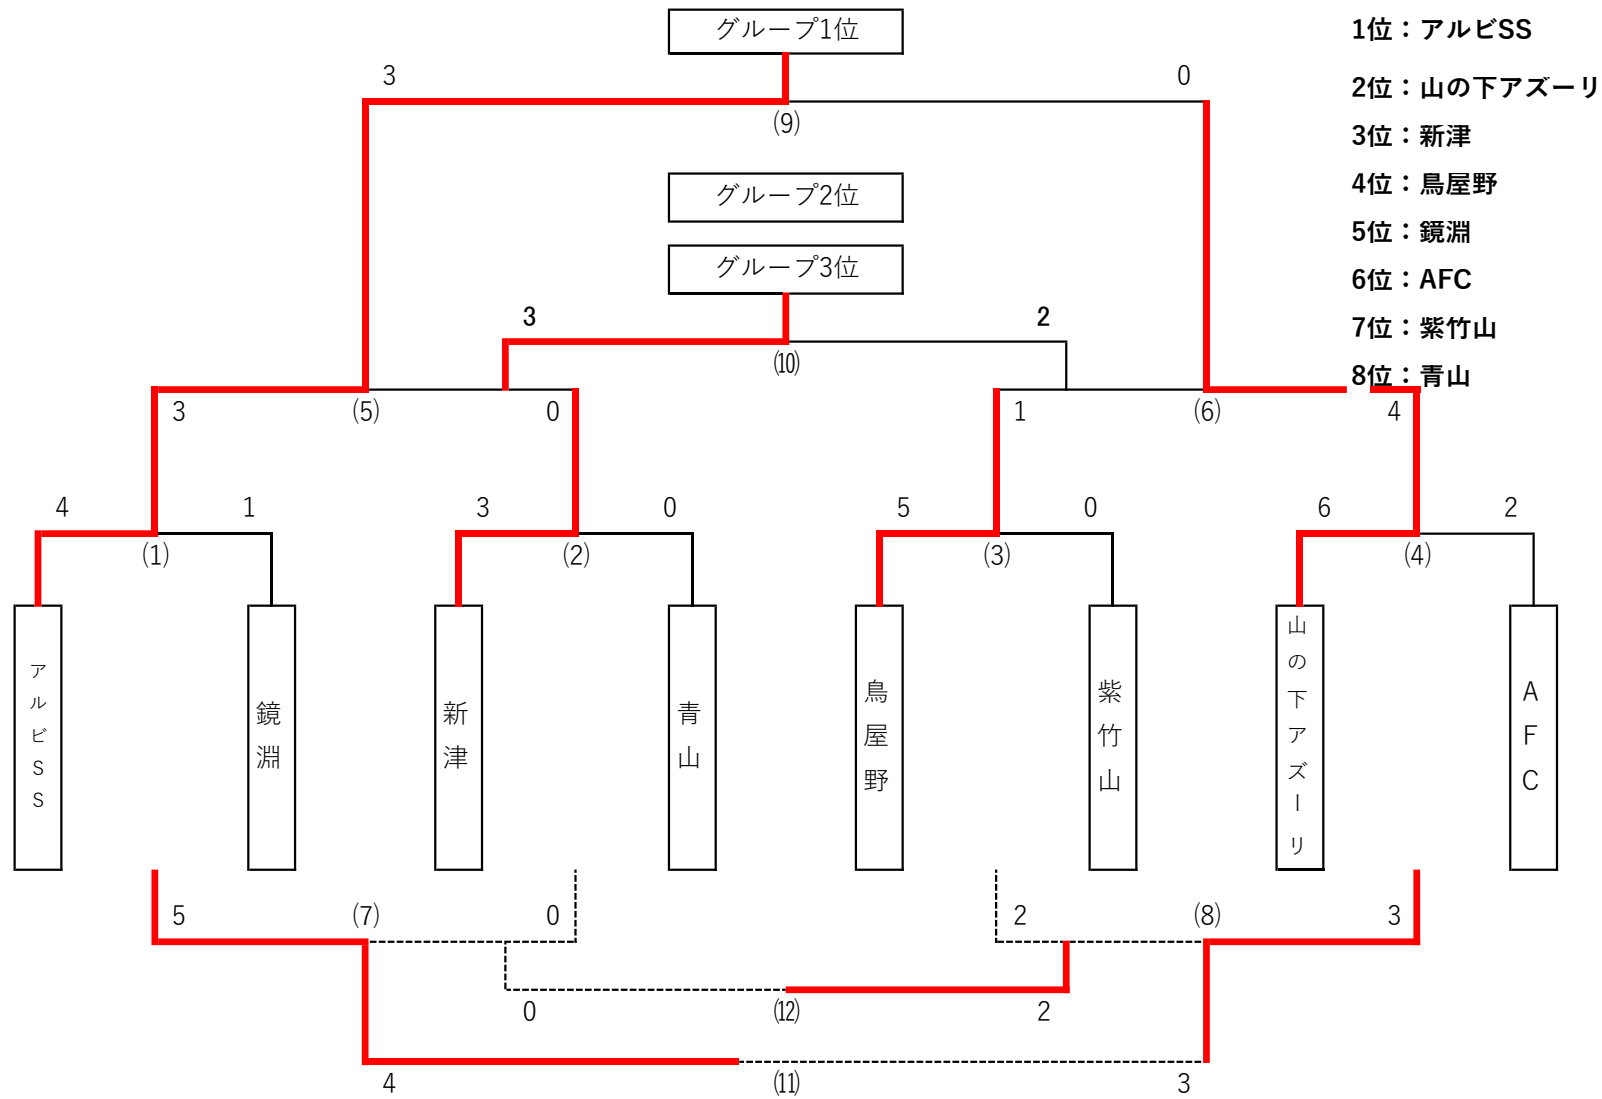

6月5日(土) みどりと森の運動公園<屋内> 対戦表(I.Jリーグ)

Iリーグ(aコート)

NO	チーム名	小針	ブルーウイング	FC rosso	勝	負	分	勝点	得点	失点	得失差	順位	
1	小針	☆☆	○ 4 - 0	○ 3 - 0	2	0	0	6	7	0	7	1	1位
2	ブルーウイング	● 0 - 4	☆☆	● 0 - 1	0	2	0	0	0	5	-5	3	6位
3	FC rosso	● 0 - 3	○ 1 - 0	☆☆	1	1	0	3	1	3	-2	2	4位

Jリーグ(bコート)

NO	チーム名	真砂	南万代	東中野山	勝	負	分	勝点	得点	失点	得失差	順位	
1	真砂	☆☆	● 1 - 2	○ 1 - 0	1	1	0	3	2	2	0	3	5位
2	南万代	○ 2 - 1	☆☆	● 2 - 3	1	1	0	3	4	4	0	1	2位
3	東中野山	● 0 - 1	○ 3 - 2	☆☆	1	1	0	3	3	3	0	2	3位

6月5日(土) みどりと森の運動公園 対戦表(K.Lトーナメント)

- 1位：アルビSS
- 2位：山の下アズーリ
- 3位：新津
- 4位：鳥屋野
- 5位：鏡淵
- 6位：AFC
- 7位：紫竹山
- 8位：青山